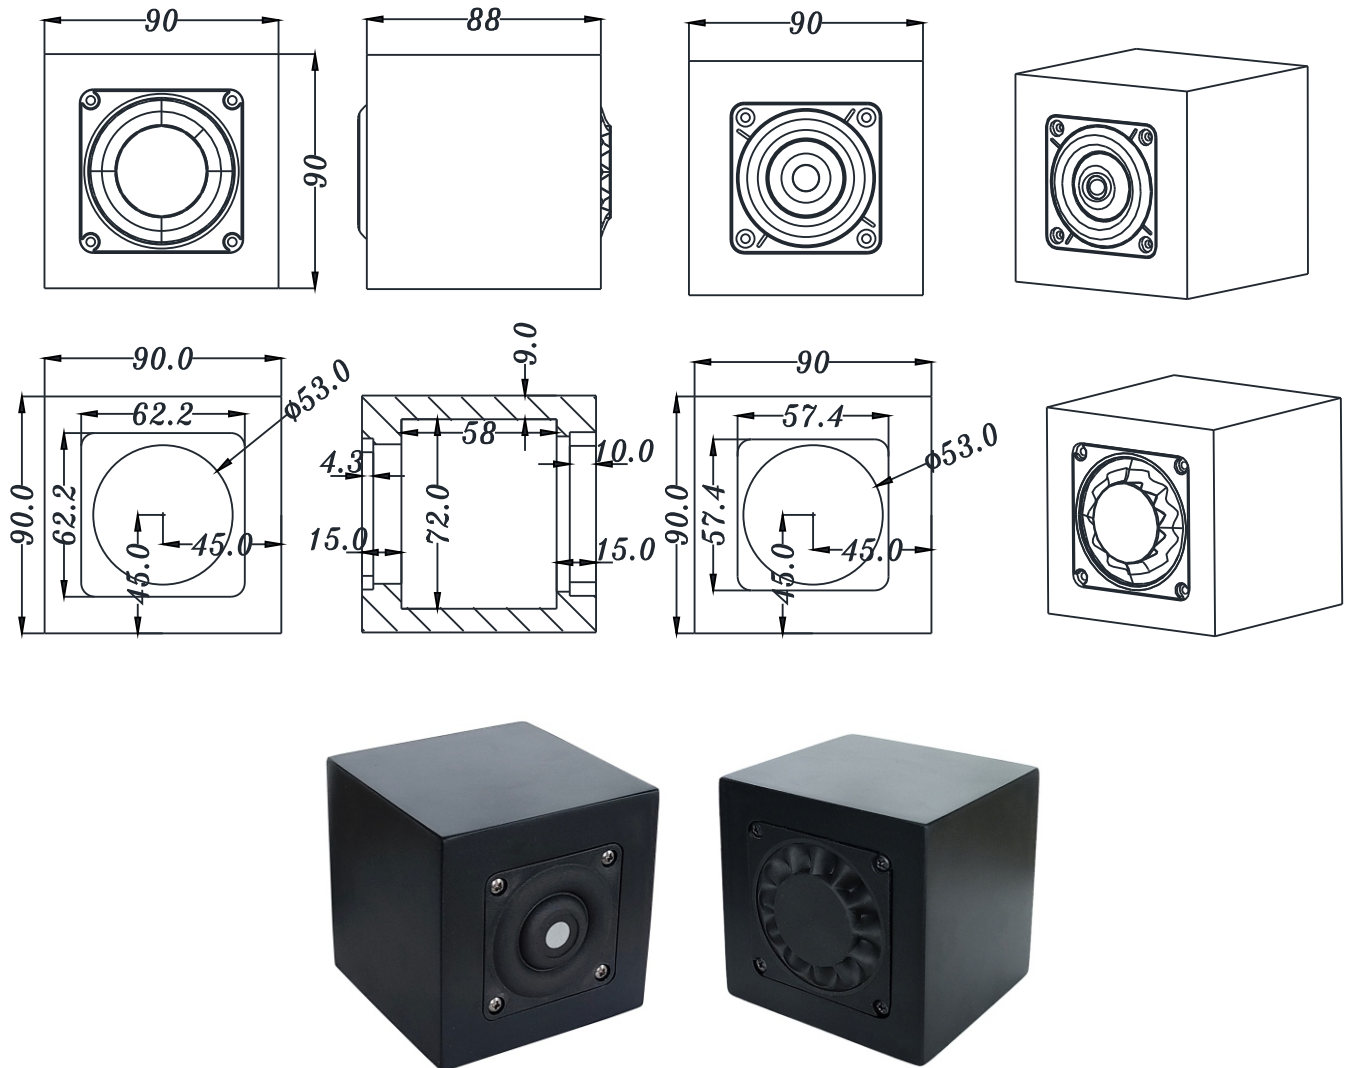

低音炮箱 Subwoofer box

單體Driver:

1. 低音Low frequency: W2-2355S
2. 振動板 Passive radiator: PR07

箱體訊息 Enclosure Information:

1. 箱體容積Box volume: 0.3L
2. Fb: 70 Hz
3. 建議功放 Amplifier suggestion: 15 W