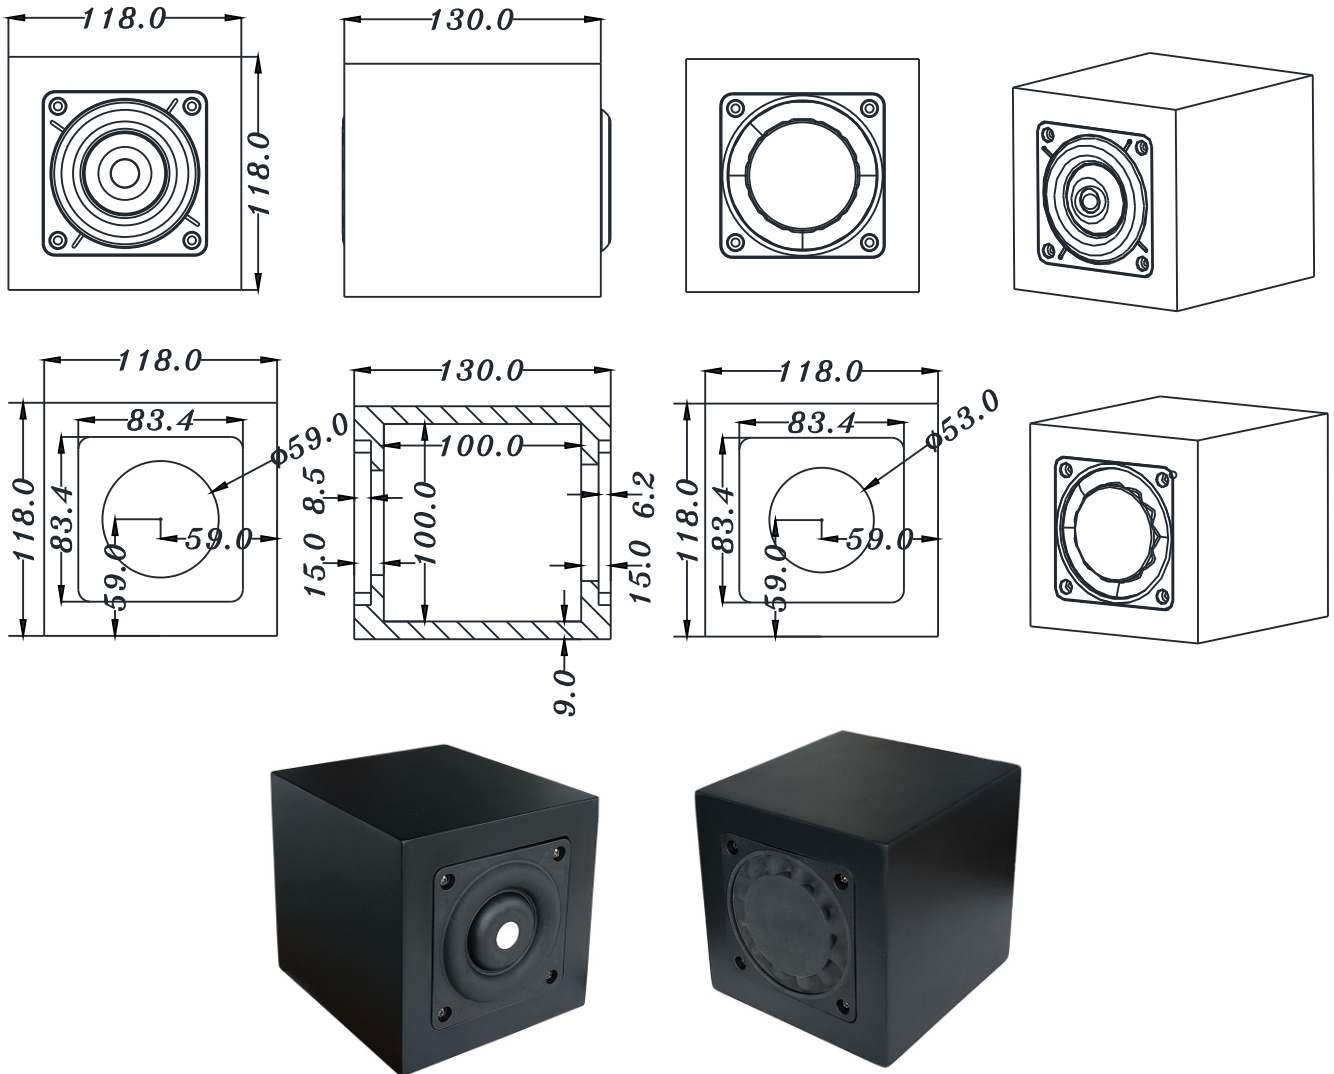

低音炮箱 Subwoofer box

單體Driver:

1. 低音Low frequency: W3-2345S
2. 振動板 Passive radiator: PR08

箱體訊息 Enclosure Information:

1. 箱體容積Box volume: 1.0L
2. Fb: 39Hz
3. 建議功放 Amplifier suggestion: 30 W